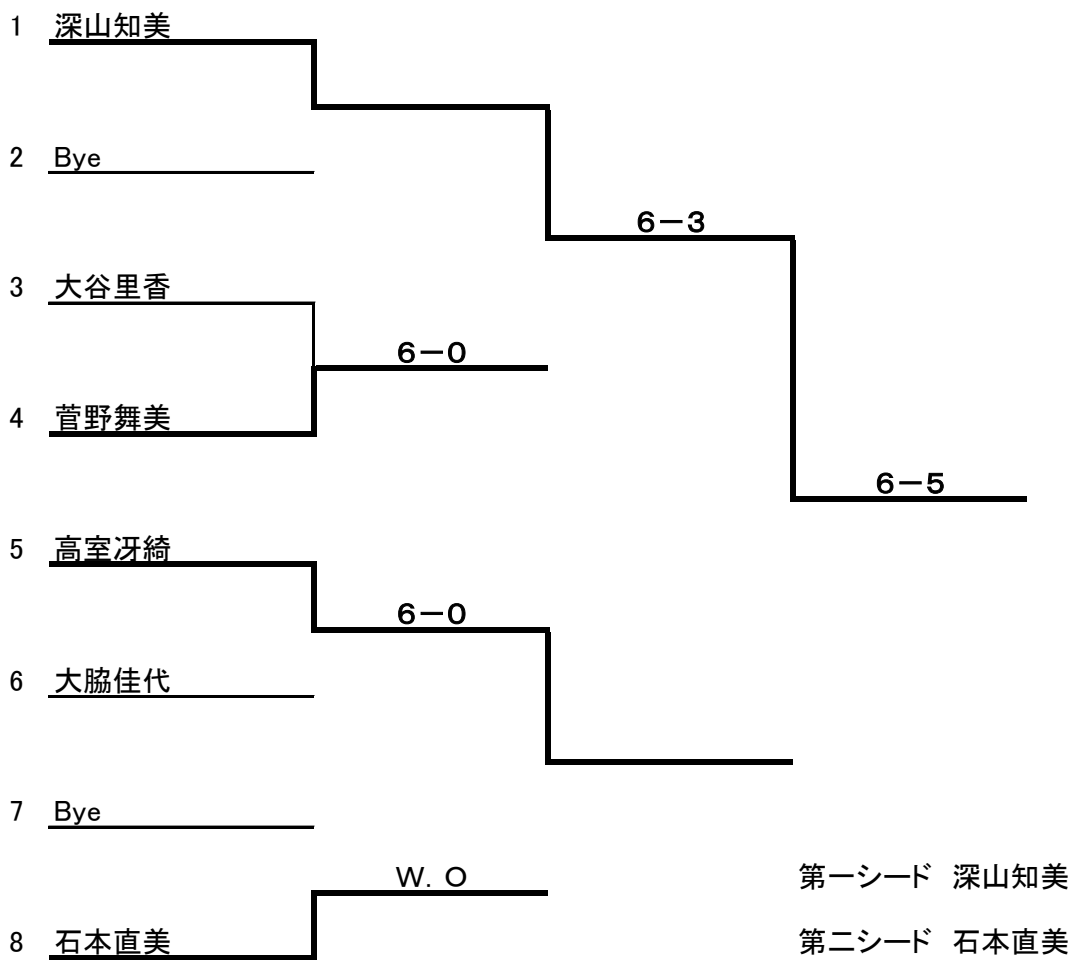

シングルス女子クラス