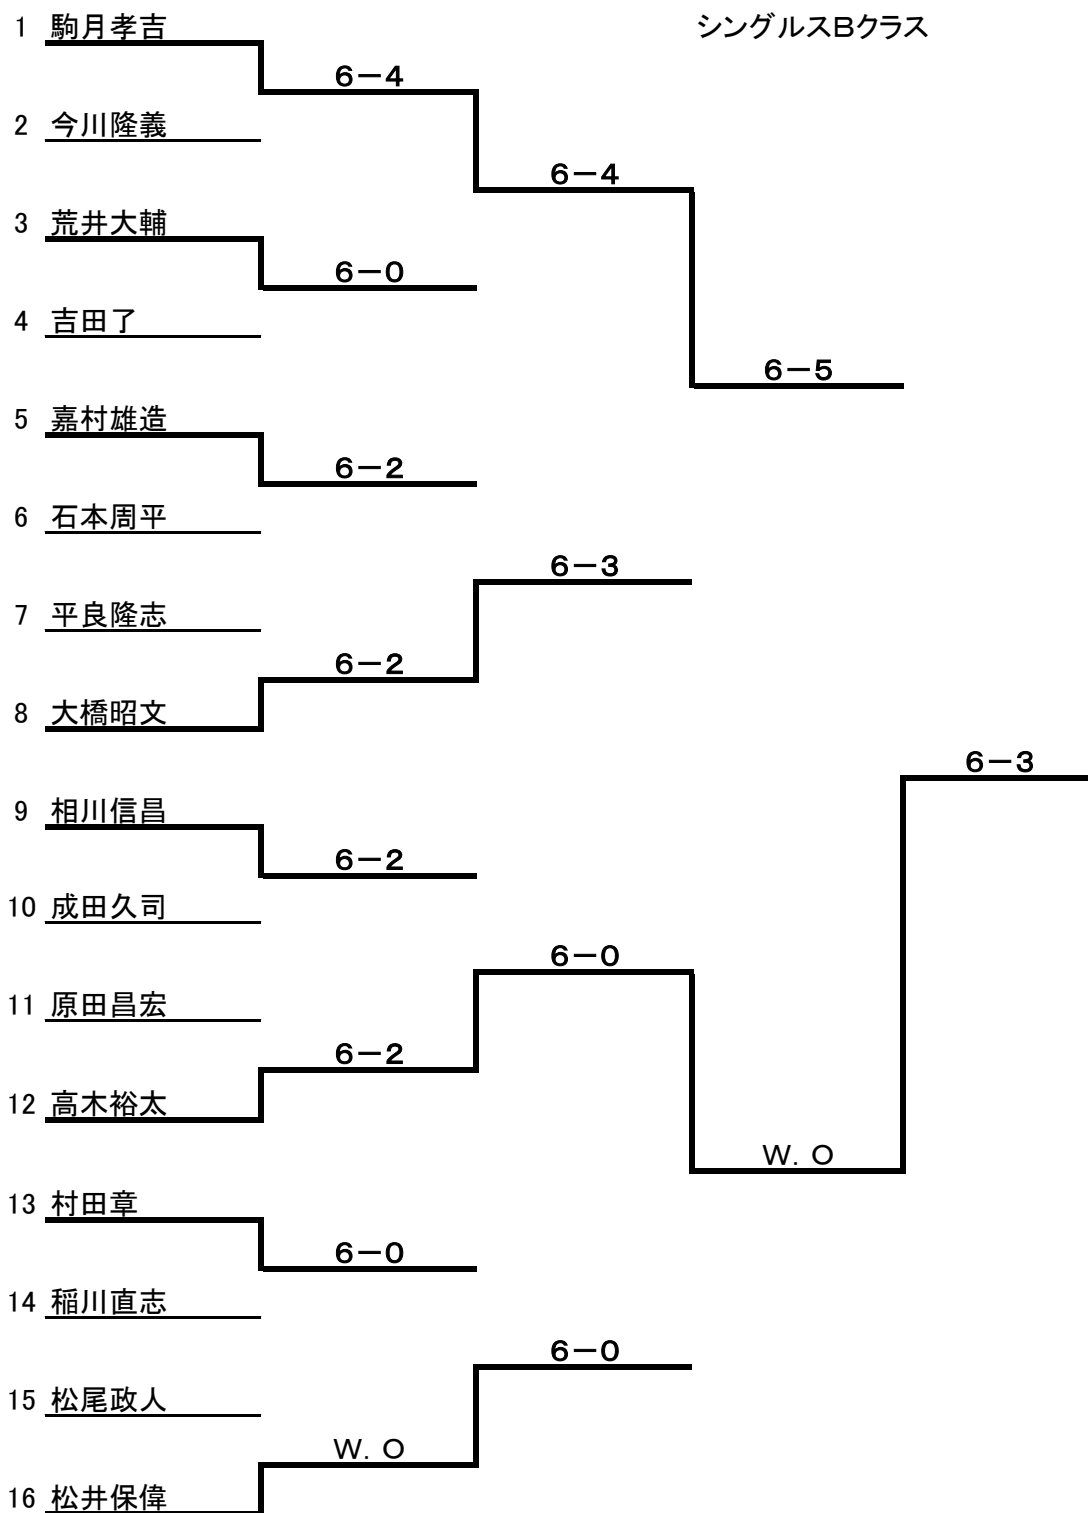

- 第一シード 駒月孝吉
- 第二シード 松井保偉
- 第三シード 嘉村雄造
- 第四シード 高木裕太