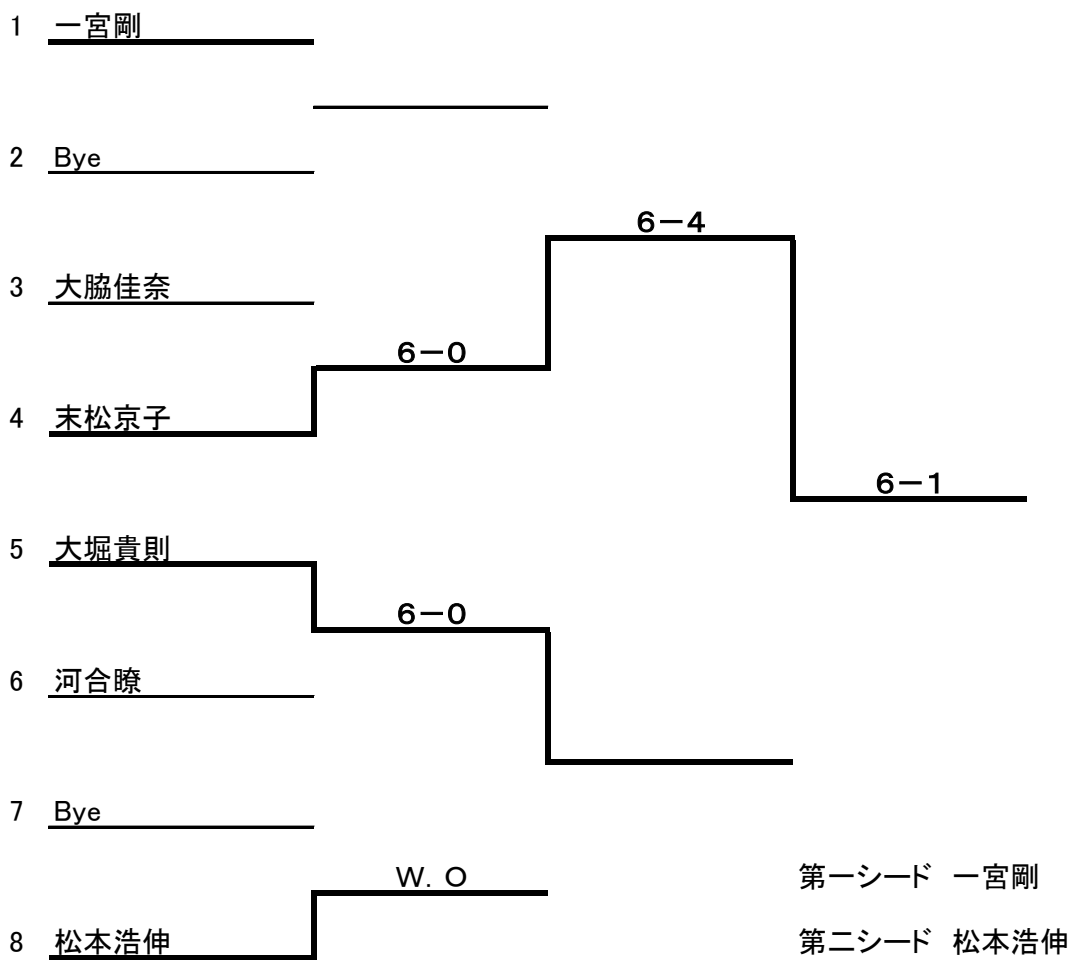

- 第一シード 中野秀和
- 第二シード 平手貴博
- 第三シード 松田瑠平
- 第四シード 水越晴也
- 第五シード 宮城佳司
- 第六シード 坂本圭司
- 第七シード 柴山善邦
- 第八シード 池ノ谷俊夫

シングルスAクラスコンソレーション

- 第一シード 駒月孝吉
- 第二シード 松井保偉
- 第三シード 嘉村雄造
- 第四シード 高木裕太

シングルスBクラスコンソレーション

シングルスCクラス

シングルスCクラスコンソレーション