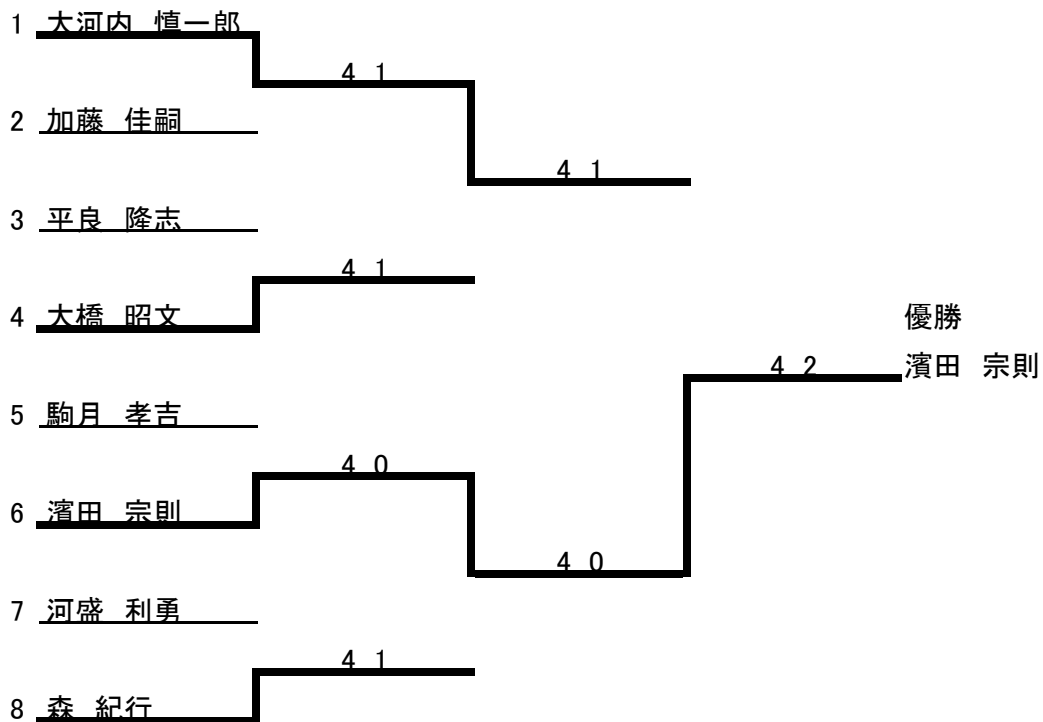

シングルスA

- 第1シード 水越 晴也
- 第2シード 柴山 善邦
- 第3シード 宮城 佳司
- 第4シード 濱田 宗則

シングルスB

- 第1シード 嘉村 雄造
- 第2シード 城 智哉
- 第3シード 早川 勝也
- 第4シード 井上 瑞稀

シングルスC

シングルス女子

コンソレ シングルスA

コンソレ シングルスB

コンソレ シングルスC

コンソレ シングルス女子

ダブルスA

第1シード 柴山 善邦・城 智哉
第2シード 水越 晴也・大内山 匠

ダブルスB

- 第1シード 濱田 宗則・村上 寛典
- 第2シード 早川 勝也・井上 瑞稀
- 第3シード 嘉村 雄造・大堀 貴則
- 第4シード 加藤 佳嗣・清水 大葵

ニューミックスダブルスA

- 第1シード 中野 秀和・平手 信之介
- 第2シード 河盛 利勇・河盛 勇斗
- 第3シード 大河内 慎一郎・丹嵐 那菜子
- 第4シード 高室 冴綺・安井 友菜