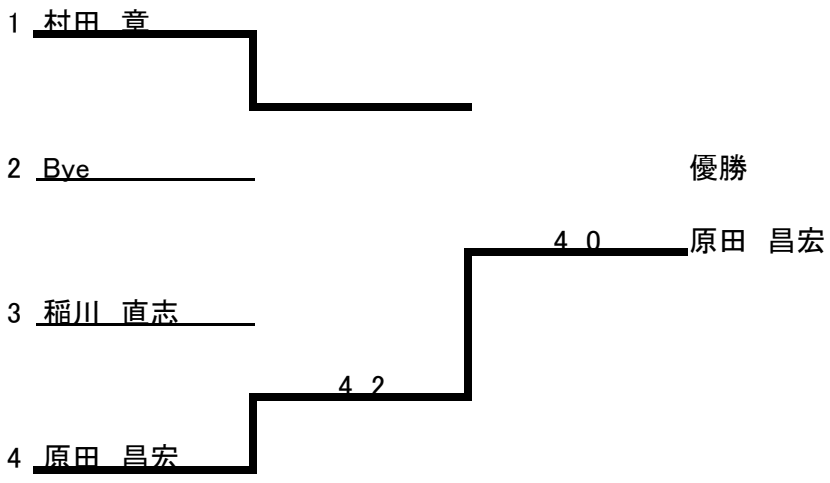

シングルスA

- 第1シード 水越 晴也
- 第2シード 柴山 善邦
- 第3シード 宮城 佳司
- 第4シード 濱田 宗則

シングルスB

- 第1シード 嘉村 雄造
- 第2シード 城 智哉
- 第3シード 早川 勝也
- 第4シード 井上 瑞稀

シングルスC

シングルス女子

コンソレ シングルスA

コンソレ シングルスB