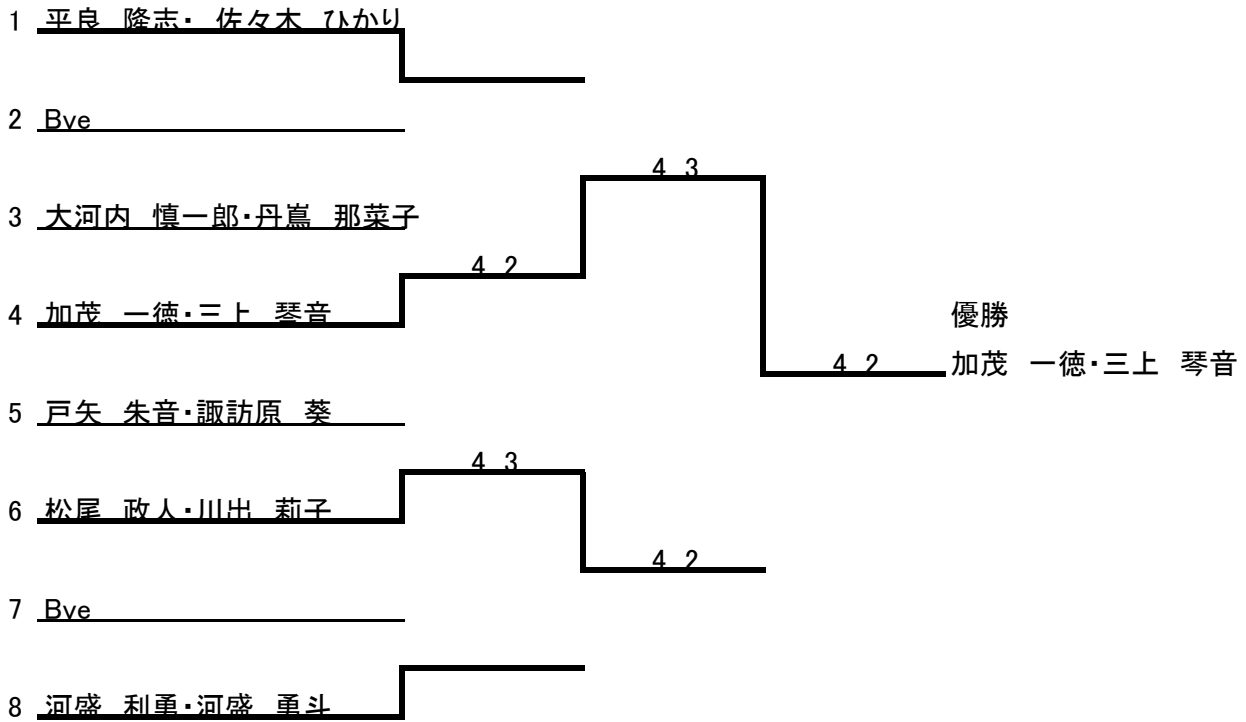

ニューミックスダブルスB

- 第1シード 小林 靖英・佐々木 大和
- 第2シード 佐々木 千依・佐々木克明
- 第3シード 尾関 仁紫・尾関 唯衣
- 第4シード 青野 光博・加茂 綾乃

コンソレ ダブルスA

コンソレ ダブルスB

コンソレ ニューミックスダブルスA

コンソレ ニューミックスダブルスB

1 本澤 香昭・アリソン

4 2