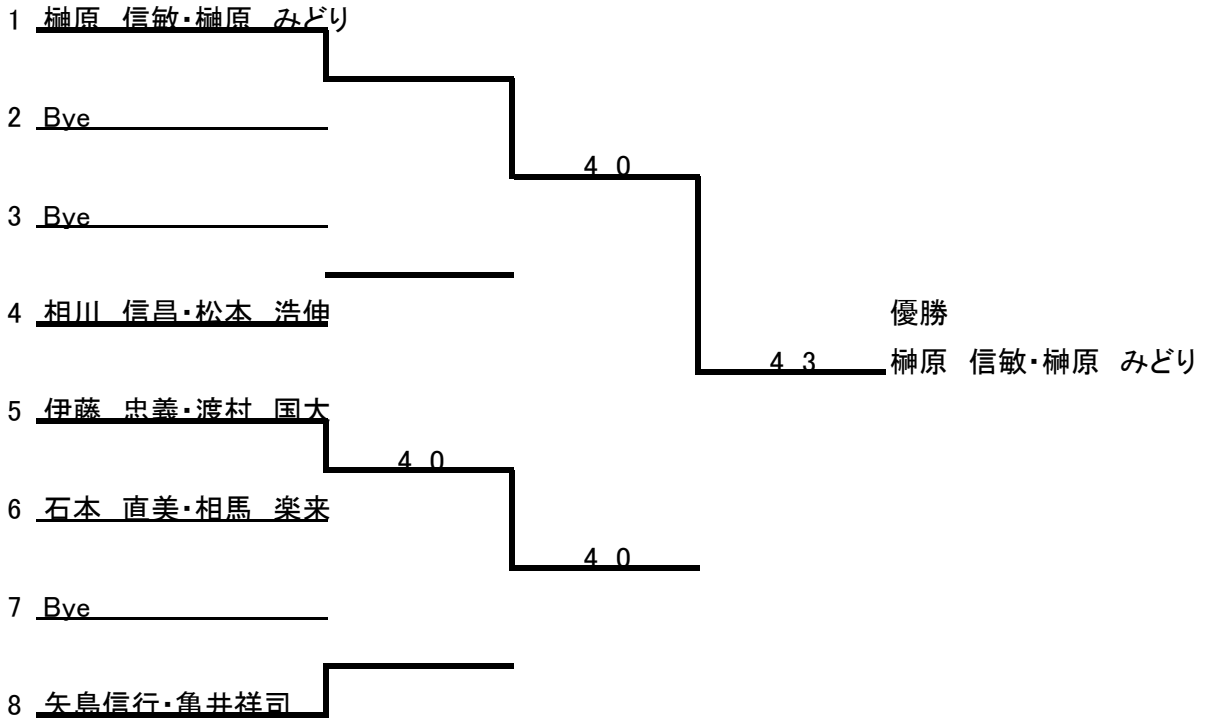

ニューミックスダブルスB

- 第1シード 小林 靖英・佐々木 大和
- 第2シード 佐々木 千依・佐々木克明
- 第3シード 尾関 仁紫・尾関 唯衣
- 第4シード 青野 光博・加茂 綾乃

コンソレ ダブルスA

コンソレ ダブルスB

コンソレ ニューミックスダブルスA

コンソレ ニューミックスダブルスB

1 本澤 香昭・アリソン

4 2