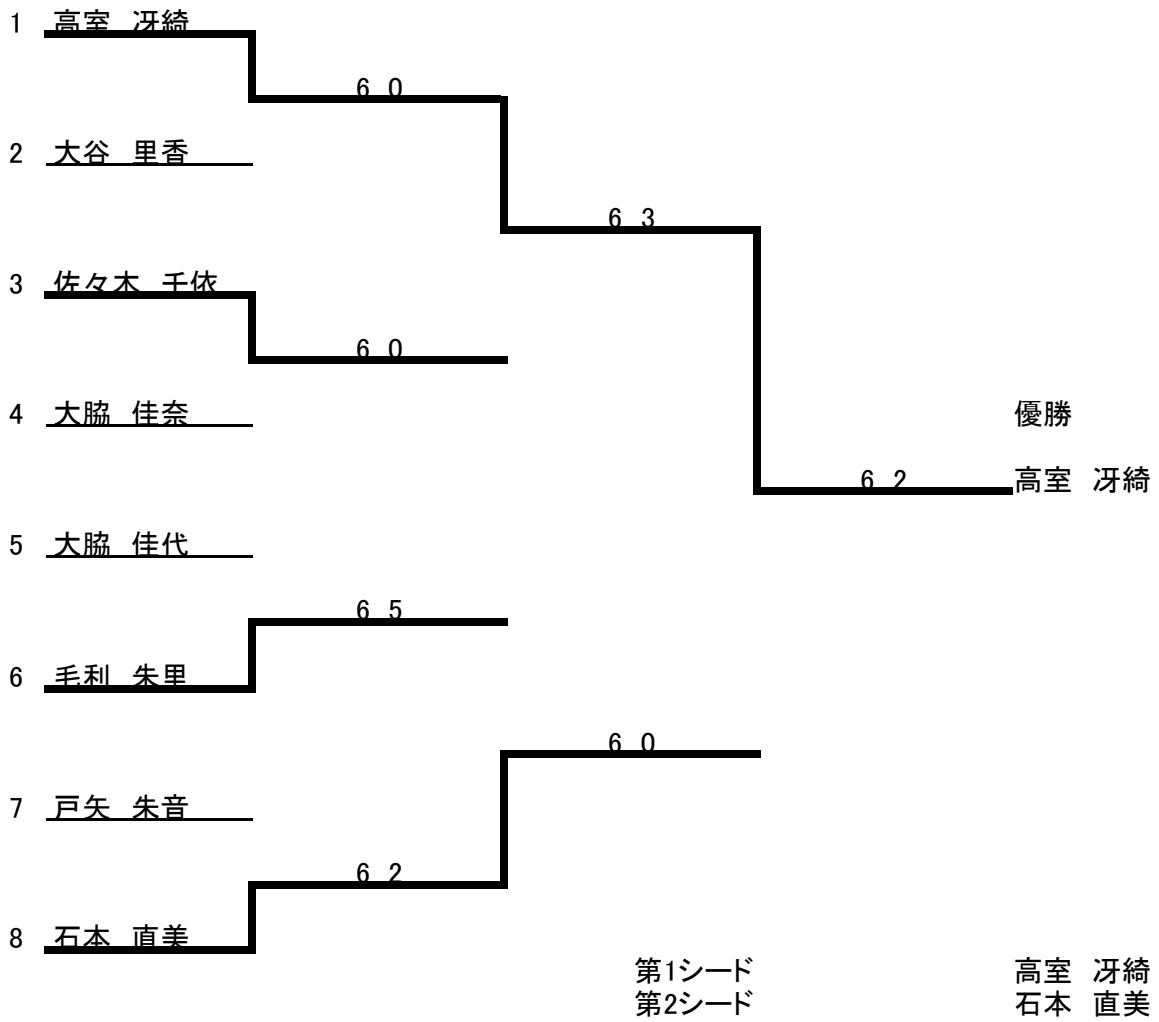

シングルスA

- 第1シード 水越 晴也
- 第2シード 柴山 善邦
- 第3シード 宮城 佳司
- 第4シード 濱田 宗則

シングルスB

- 第1シード 嘉村 雄造
- 第2シード 城 智哉
- 第3シード 早川 勝也
- 第4シード 井上 瑞稀

シングルスC

シングルス女子

コンソレ シングルスA

コンソレ シングルスB

コンソレ シングルスC

コンソレ シングルス女子

ダブルスA

第1シード 柴山 善邦・城 智哉
第2シード 水越 晴也・大内山 匠

ダブルスB

- 第1シード 濱田 宗則・村上 寛典
- 第2シード 早川 勝也・井上 瑞稀
- 第3シード 嘉村 雄造・大堀 貴則
- 第4シード 加藤 佳嗣・清水 大葵

ニューミックスダブルスA

- 第1シード 中野 秀和・平手 信之介
- 第2シード 河盛 利勇・河盛 勇斗
- 第3シード 大河内 慎一郎・丹嵐 那菜子
- 第4シード 高室 冴綺・安井 友菜