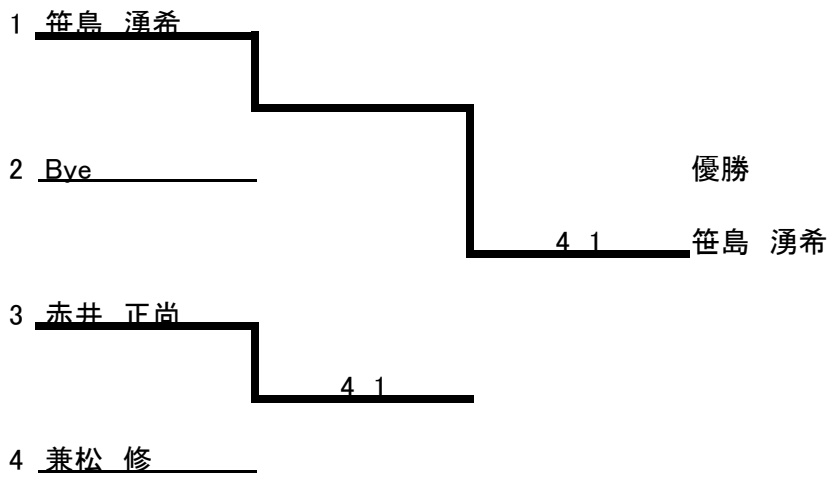

コンソレ シングルスC