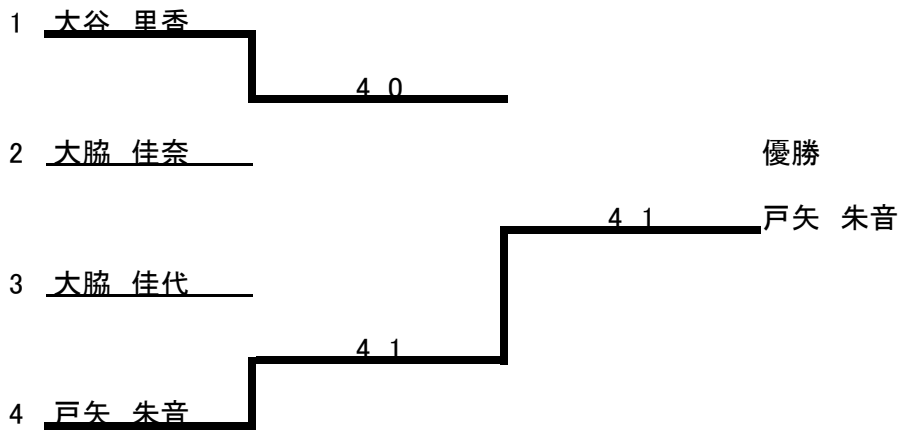

コンソレ シングルス女子