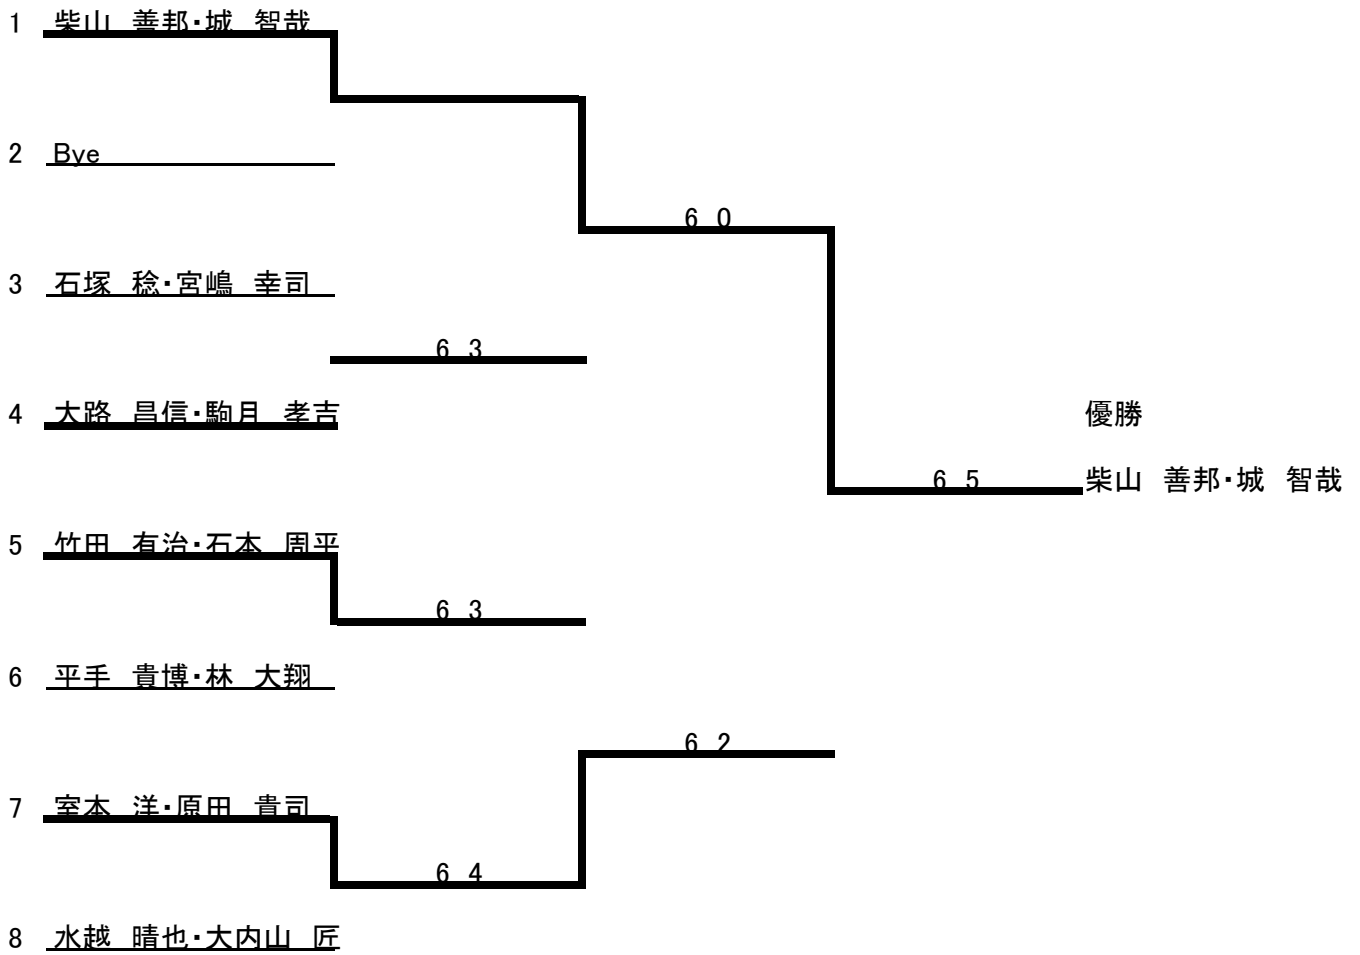

シングルスA

- 第1シード 水越 晴也
- 第2シード 柴山 善邦
- 第3シード 宮城 佳司
- 第4シード 濱田 宗則

シングルスB

- 第1シード 嘉村 雄造
- 第2シード 城 智哉
- 第3シード 早川 勝也
- 第4シード 井上 瑞稀

シングルスC

シングルス女子

コンソレ シングルスA

コンソレ シングルスB

コンソレ シングルスC

コンソレ シングルス女子

ダブルスA

第1シード 柴山 善邦・城 智哉
第2シード 水越 晴也・大内山 匠

ダブルスB

- 第1シード 濱田 宗則・村上 寛典
- 第2シード 早川 勝也・井上 瑞稀
- 第3シード 嘉村 雄造・大堀 貴則
- 第4シード 加藤 佳嗣・清水 大葵

ニューミックスダブルスA

- 第1シード 中野 秀和・平手 信之介
- 第2シード 河盛 利勇・河盛 勇斗
- 第3シード 大河内 慎一郎・丹嵐 那菜子
- 第4シード 高室 冴綺・安井 友菜

ニューミックスダブルスB

- 第1シード 小林 靖英・佐々木 大和
- 第2シード 佐々木 千依・佐々木克明
- 第3シード 尾関 仁紫・尾関 唯衣
- 第4シード 青野 光博・加茂 綾乃

コンソレ ダブルスA

コンソレ ダブルスB

コンソレ ニューミックスダブルスA

コンソレ ニューミックスダブルスB

1 本澤 香昭・アリソン

4 2