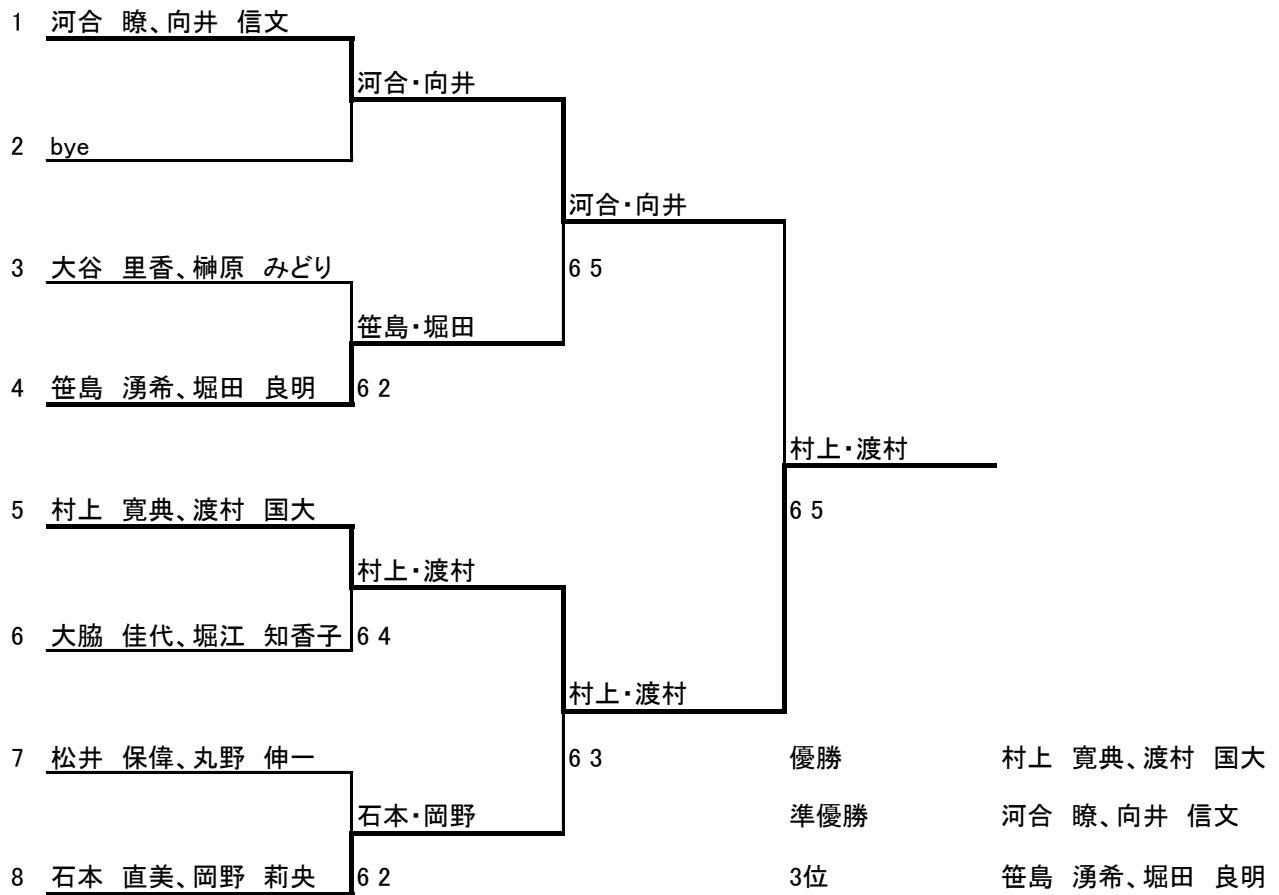

ダブルスA

		駒月 孝吉 古庄 聖司	宮城 佳司 堀川 博史	寺田 伊織 山本 博之	順位
1	駒月 孝吉 古庄 聖司		6 3	6(1) 7	2
2	宮城 佳司 堀川 博史	3 6		6(5) 7	3
3	寺田 伊織 山本 博之	7 6(1)	7 6(5)		1

ダブルスB

シード1: 河合 瞭、向井 信文
シード2: 石本 直美、岡野 莉央

3位決定戦