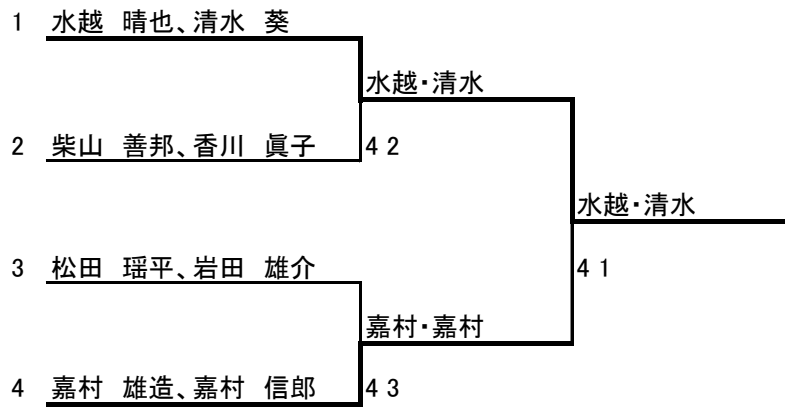

【コンソレ】ニューミックスA