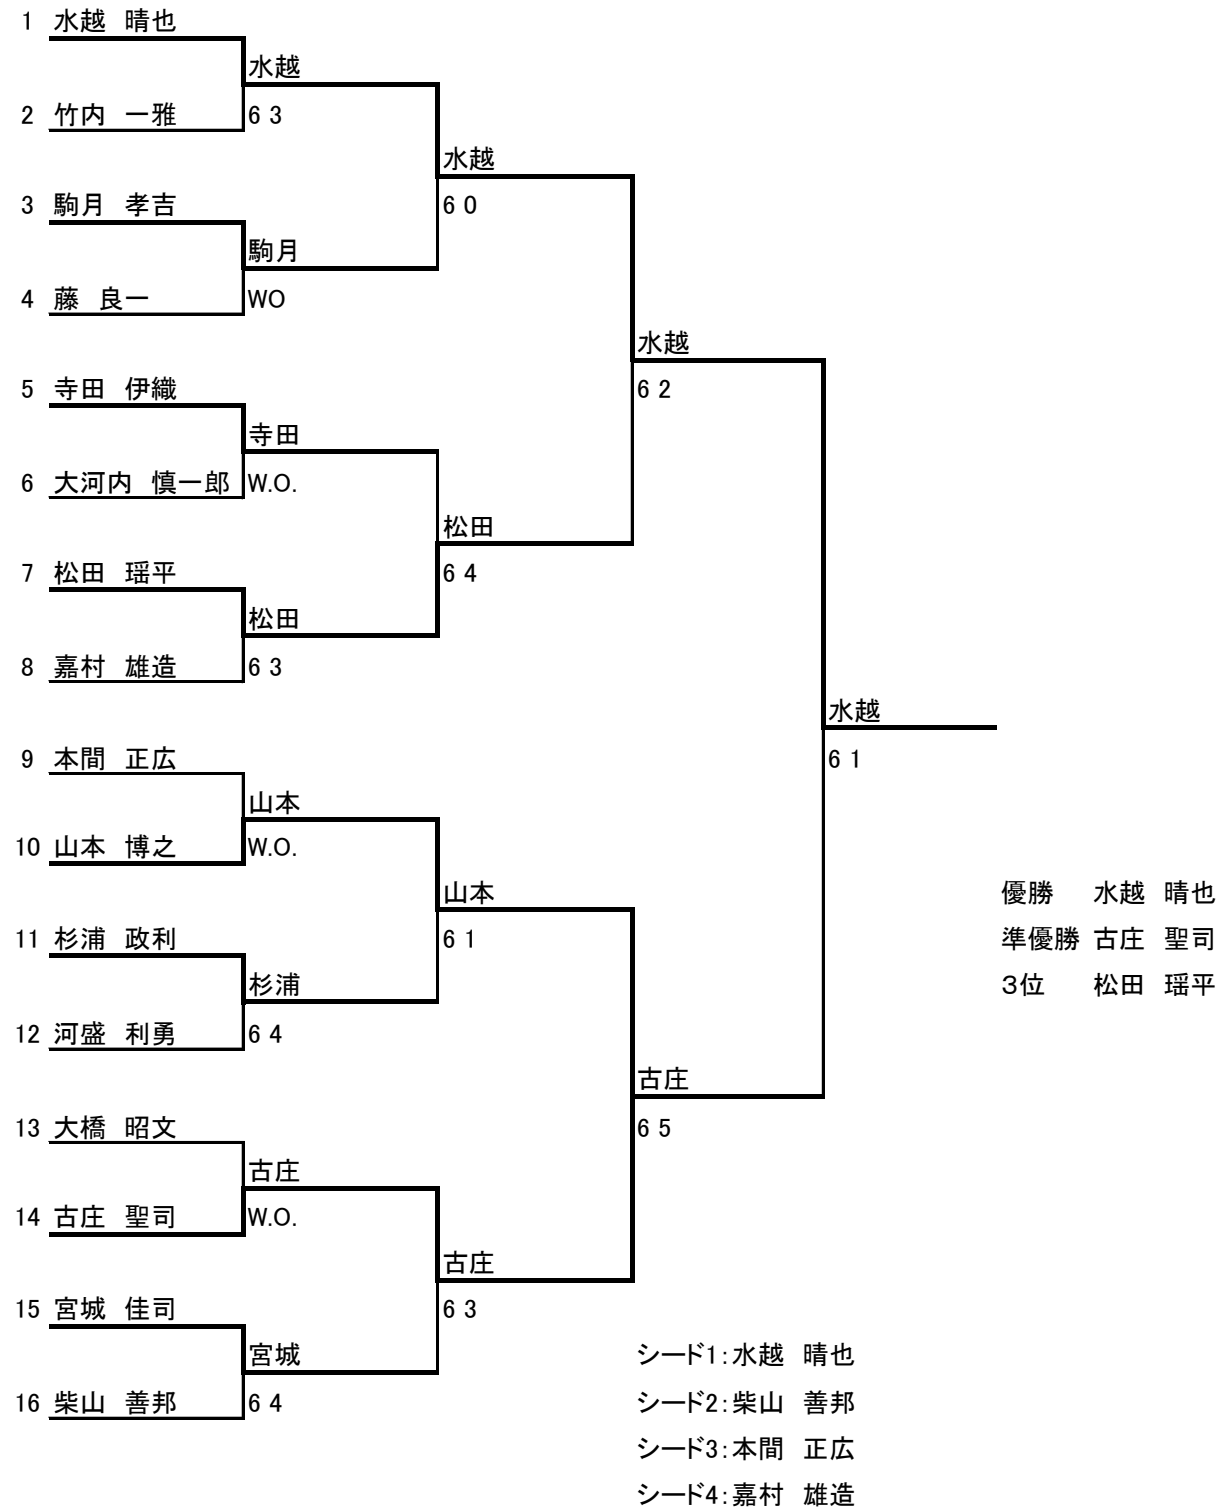

男子A

【コンソレ】男子A

シード1:柴山 善邦

シード2:嘉村 雄造

男子B

3位決定戦
1 水谷 富士男
16 堀川 博史
水谷
6 2

【コンソレ】男子B

男子C

【コンソレ】男子C

女子

		大脇 佳代	石本 直美	大谷 里香	岡野 莉央	松岡 星空	順位
1	大脇 佳代		1 4	2 4	0 4	0 4	5
2	石本 直美	4 1		4 1	4 0	4 0	1
3	大谷 里香	4 2	1 4		0 4	1 4	4
4	岡野 莉央	4 0	0 4	4 0		4 1	2
5	松岡 星空	4 0	0 4	4 1	1 4		3

0
4
4
0
1
3
3
1
2
2

ダブルスA

		駒月 孝吉 古庄 聖司	宮城 佳司 堀川 博史	寺田 伊織 山本 博之	順位
1	駒月 孝吉 古庄 聖司		6 3	6(1) 7	2
2	宮城 佳司 堀川 博史	3 6		6(5) 7	3
3	寺田 伊織 山本 博之	7 6(1)	7 6(5)		1

ダブルスB

シード1: 河合 瞭、向井 信文
シード2: 石本 直美、岡野 莉央

3位決定戦

【コンソレ】ダブルスB

ニューミックスA

シード1: 水越 晴也、清水 葵
シード2: 嘉村 雄造、嘉村 信郎

3位決定戦
平手、山内

【コンソレ】ニューミックスA

ニューミックスB

シード1: 森安 幸司、森安 久美子

シード2: 河盛 利勇、岡 侑良

シード3: 森安 一斗、諸富 正樹

シード4: 竹内 一雅、竹内 裕子

【コンソレ】ニューミックスB