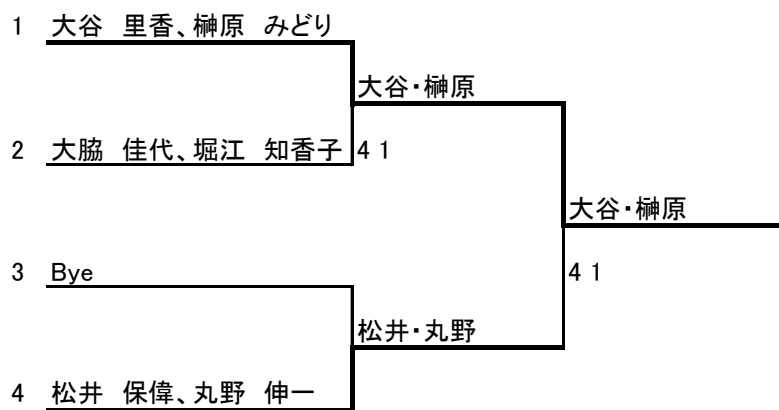

【コンソレ】男子C

女子

		大脇 佳代	石本 直美	大谷 里香	岡野 莉央	松岡 星空	順位
1	大脇 佳代		1 4	2 4	0 4	0 4	5
2	石本 直美	4 1		4 1	4 0	4 0	1
3	大谷 里香	4 2	1 4		0 4	1 4	4
4	岡野 莉央	4 0	0 4	4 0		4 1	2
5	松岡 星空	4 0	0 4	4 1	1 4		3

0
4
4
0
1
3
3
1
2
2

ダブルスA

		駒月 孝吉 古庄 聖司	宮城 佳司 堀川 博史	寺田 伊織 山本 博之	順位
1	駒月 孝吉 古庄 聖司		6 3	6(1) 7	2
2	宮城 佳司 堀川 博史	3 6		6(5) 7	3
3	寺田 伊織 山本 博之	7 6(1)	7 6(5)		1

ダブルスB

シード1: 河合 瞭、向井 信文
シード2: 石本 直美、岡野 莉央

3位決定戦

【コンソレ】ダブルスB

ニューミックスA

シード1: 水越 晴也、清水 葵
シード2: 嘉村 雄造、嘉村 信郎