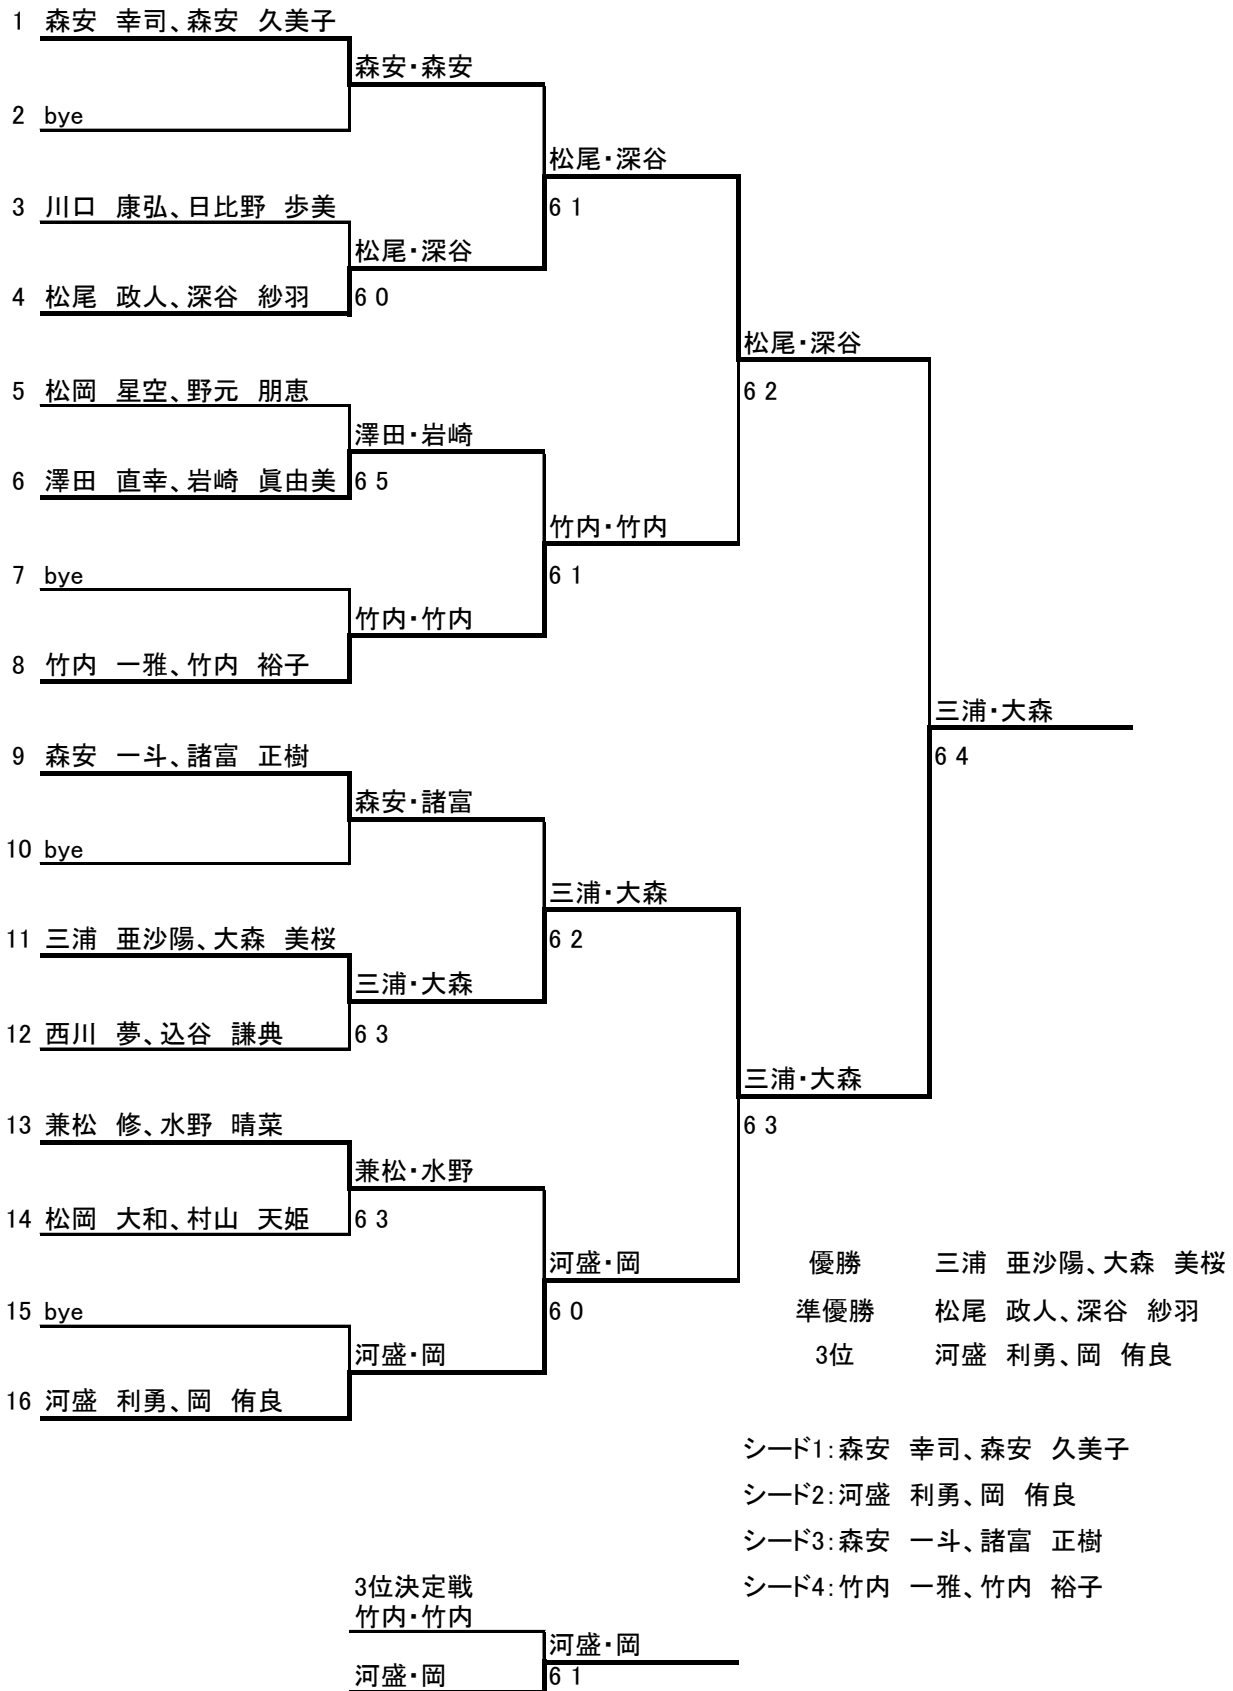

男子A

【コンソレ】男子A

シード1:柴山 善邦

シード2:嘉村 雄造

男子B

3位決定戦
1 水谷 富士男
16 堀川 博史
水谷
6 2

【コンソレ】男子B

男子C

【コンソレ】男子C

女子

		大脇 佳代	石本 直美	大谷 里香	岡野 莉央	松岡 星空	順位
1	大脇 佳代		1 4	2 4	0 4	0 4	5
2	石本 直美	4 1		4 1	4 0	4 0	1
3	大谷 里香	4 2	1 4		0 4	1 4	4
4	岡野 莉央	4 0	0 4	4 0		4 1	2
5	松岡 星空	4 0	0 4	4 1	1 4		3

0
4
4
0
1
3
3
1
2
2

ダブルスA

		駒月 孝吉 古庄 聖司	宮城 佳司 堀川 博史	寺田 伊織 山本 博之	順位
1	駒月 孝吉 古庄 聖司		6 3	6(1) 7	2
2	宮城 佳司 堀川 博史	3 6		6(5) 7	3
3	寺田 伊織 山本 博之	7 6(1)	7 6(5)		1

ダブルスB

シード1: 河合 瞭、向井 信文
シード2: 石本 直美、岡野 莉央

3位決定戦

【コンソレ】ダブルスB

ニューミックスA

シード1: 水越 晴也、清水 葵
シード2: 嘉村 雄造、嘉村 信郎

3位決定戦
平手、山内

【コンソレ】ニューミックスA

ニューミックスB

シード1: 森安 幸司、森安 久美子

シード2: 河盛 利勇、岡 侑良

シード3: 森安 一斗、諸富 正樹

シード4: 竹内 一雅、竹内 裕子

【コンソレ】ニューミックスB