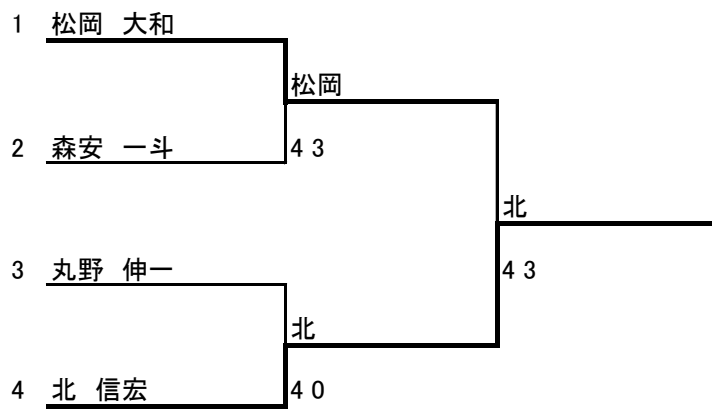

男子A

【コンソレ】男子A

シード1:柴山 善邦

シード2:嘉村 雄造

男子B

3位決定戦
1 水谷 富士男
16 堀川 博史
水谷
6 2

【コンソレ】男子B

男子C

【コンソレ】男子C

女子

		大脇 佳代	石本 直美	大谷 里香	岡野 莉央	松岡 星空	順位
1	大脇 佳代		1 4	2 4	0 4	0 4	5
2	石本 直美	4 1		4 1	4 0	4 0	1
3	大谷 里香	4 2	1 4		0 4	1 4	4
4	岡野 莉央	4 0	0 4	4 0		4 1	2
5	松岡 星空	4 0	0 4	4 1	1 4		3

0
4
4
0
1
3
3
1
2
2

ダブルスA