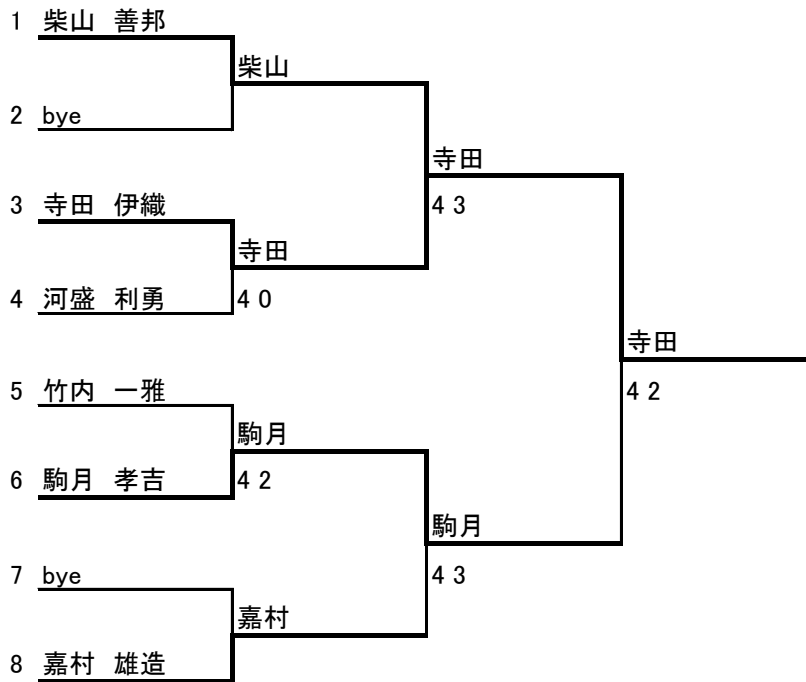

男子A

【コンソレ】男子A

シード1:柴山 善邦

シード2:嘉村 雄造

男子B

3位決定戦
1 水谷 富士男
16 堀川 博史
水谷
6 2

【コンソレ】男子B

男子C

【コンソレ】男子C

女子

		大脇 佳代	石本 直美	大谷 里香	岡野 莉央	松岡 星空	順位
1	大脇 佳代		1 4	2 4	0 4	0 4	5
2	石本 直美	4 1		4 1	4 0	4 0	1
3	大谷 里香	4 2	1 4		0 4	1 4	4
4	岡野 莉央	4 0	0 4	4 0		4 1	2
5	松岡 星空	4 0	0 4	4 1	1 4		3

0
4
4
0
1
3
3
1
2
2

ダブルスA

		駒月 孝吉 古庄 聖司	宮城 佳司 堀川 博史	寺田 伊織 山本 博之	順位
1	駒月 孝吉 古庄 聖司		6 3	6(1) 7	2
2	宮城 佳司 堀川 博史	3 6		6(5) 7	3
3	寺田 伊織 山本 博之	7 6(1)	7 6(5)		1

ダブルスB

シード1: 河合 瞭、向井 信文
シード2: 石本 直美、岡野 莉央

3位決定戦

【コンソレ】ダブルスB

ニューミックスA

シード1: 水越 晴也、清水 葵
シード2: 嘉村 雄造、嘉村 信郎