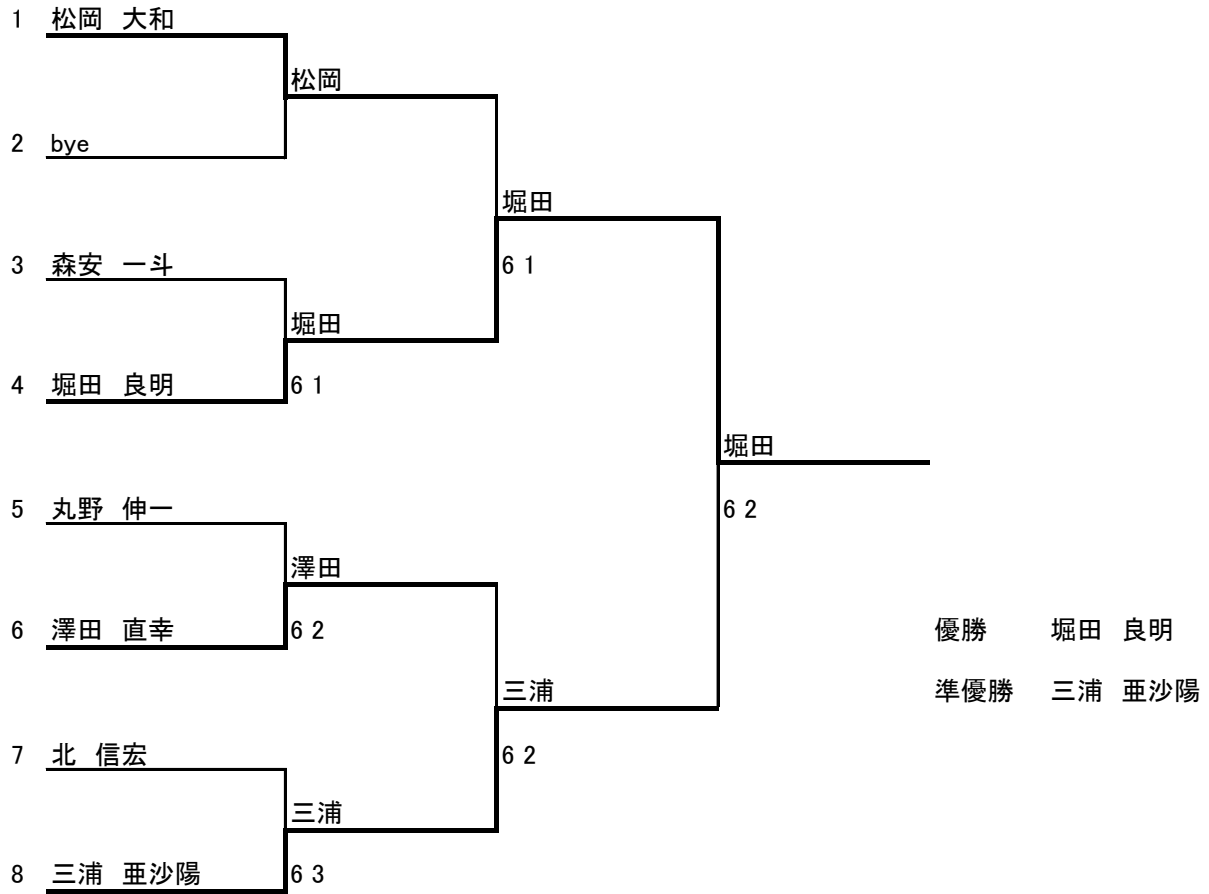

男子A

【コンソレ】男子A

シード1:柴山 善邦

シード2:嘉村 雄造

男子B

3位決定戦
1 水谷 富士男
16 堀川 博史
水谷
6 2

【コンソレ】男子B

男子C

【コンソレ】男子C

女子

		大脇 佳代	石本 直美	大谷 里香	岡野 莉央	松岡 星空	順位
1	大脇 佳代		1 4	2 4	0 4	0 4	5
2	石本 直美	4 1		4 1	4 0	4 0	1
3	大谷 里香	4 2	1 4		0 4	1 4	4
4	岡野 莉央	4 0	0 4	4 0		4 1	2
5	松岡 星空	4 0	0 4	4 1	1 4		3

0
4
4
0
1
3
3
1
2
2

ダブルスA

		駒月 孝吉 古庄 聖司	宮城 佳司 堀川 博史	寺田 伊織 山本 博之	順位
1	駒月 孝吉 古庄 聖司		6 3	6(1) 7	2
2	宮城 佳司 堀川 博史	3 6		6(5) 7	3
3	寺田 伊織 山本 博之	7 6(1)	7 6(5)		1

ダブルスB

シード1: 河合 瞭、向井 信文
シード2: 石本 直美、岡野 莉央

3位決定戦

【コンソレ】ダブルスB

ニューミックスA

シード1: 水越 晴也、清水 葵
シード2: 嘉村 雄造、嘉村 信郎