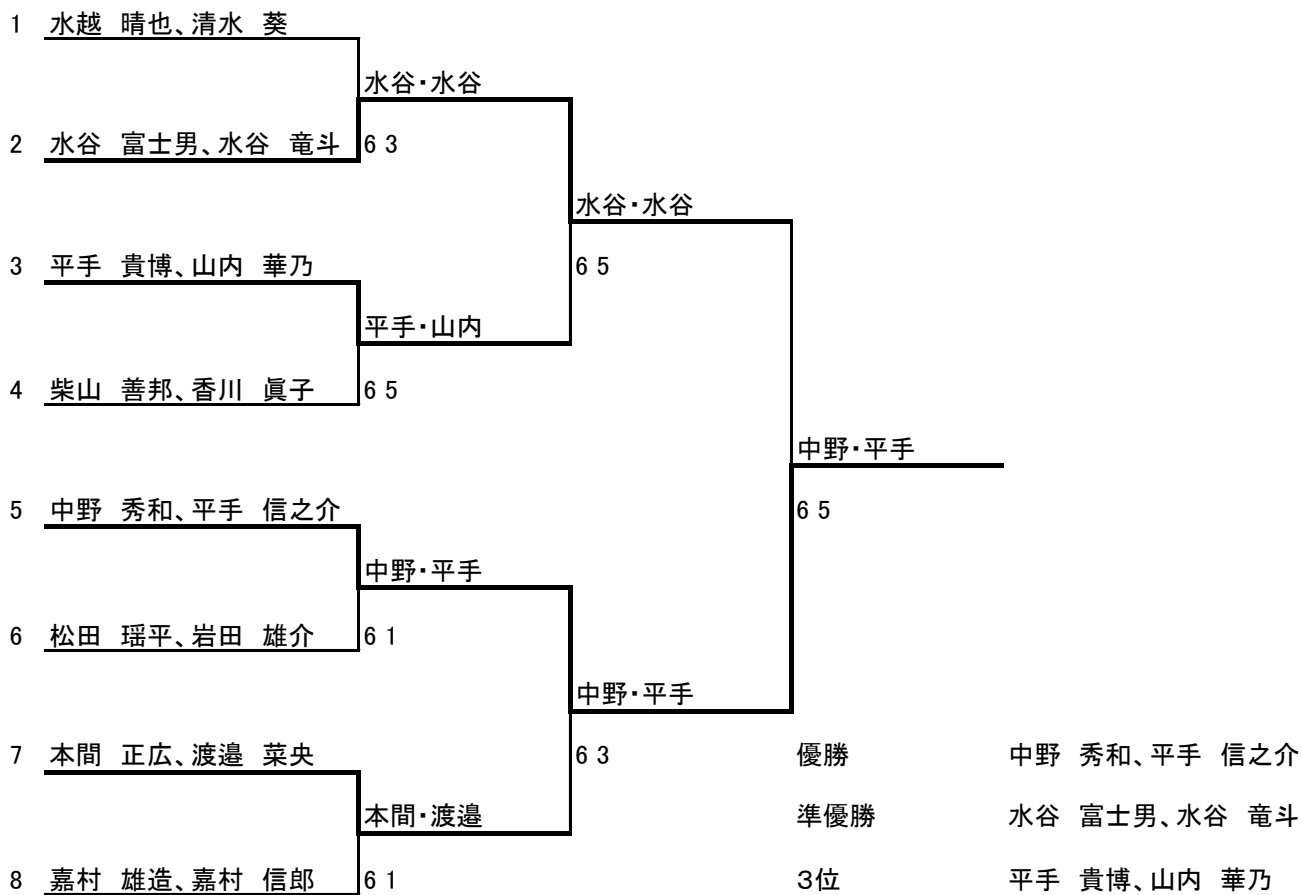

【コンソレ】男子C

女子

		大脇 佳代	石本 直美	大谷 里香	岡野 莉央	松岡 星空	順位
1	大脇 佳代		1 4	2 4	0 4	0 4	5
2	石本 直美	4 1		4 1	4 0	4 0	1
3	大谷 里香	4 2	1 4		0 4	1 4	4
4	岡野 莉央	4 0	0 4	4 0		4 1	2
5	松岡 星空	4 0	0 4	4 1	1 4		3

0
4
4
0
1
3
3
1
2
2

ダブルスA

		駒月 孝吉 古庄 聖司	宮城 佳司 堀川 博史	寺田 伊織 山本 博之	順位
1	駒月 孝吉 古庄 聖司		6 3	6(1) 7	2
2	宮城 佳司 堀川 博史	3 6		6(5) 7	3
3	寺田 伊織 山本 博之	7 6(1)	7 6(5)		1

ダブルスB

シード1: 河合 瞭、向井 信文
シード2: 石本 直美、岡野 莉央

3位決定戦

【コンソレ】ダブルスB

ニューミックスA

シード1: 水越 晴也、清水 葵
シード2: 嘉村 雄造、嘉村 信郎